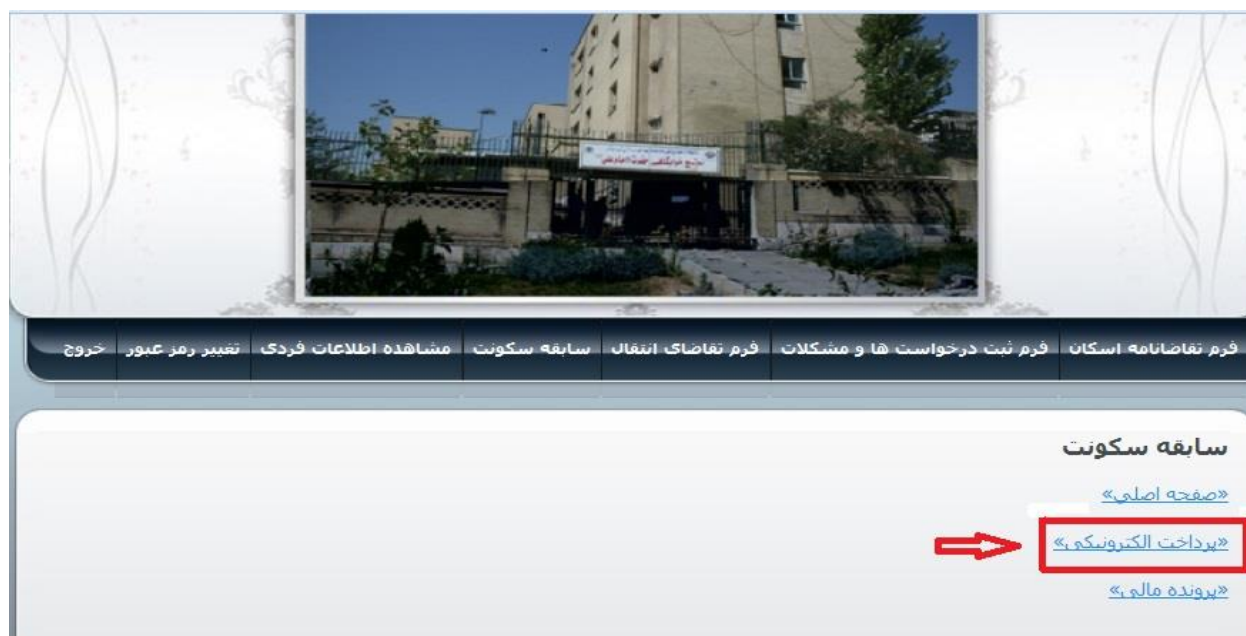

در سمت راست گزینه پرداخت الکترونیکی را انتخاب نمایید.